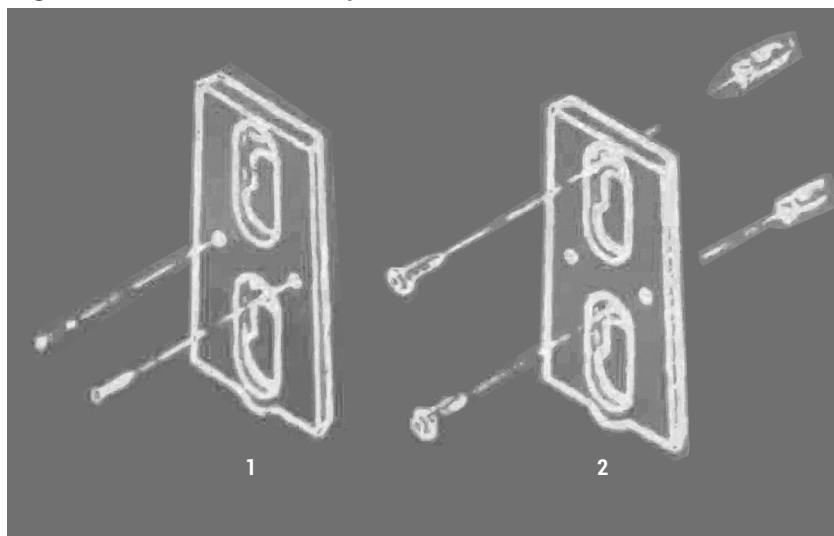

Conçu pour l'hygiène des mains, ce distributeur de savon liquide professionnel peut contenir jusqu'à 0.5 litre de liquide moussant.

Le distributeur de savon mural professionnel fonctionne par système de distribution manuel par pompe. Remplissage facile par le haut.

### **DONNÉES TECHNIQUES**

Contenance 0.5L

Distribution par pompe manuelle

En plastique

Mural, visseries fournies

Boîtier transparent pour voir le niveau de savon

Longueur 115 mm

Profondeur 115 mm

### Fixation par colle

1. Fixez le ruban adhésif double face sur une surface plate.
2. Appliquez l'adhésif sur la rainure intérieure et extérieure. (Les colles ne sont pas incluses)